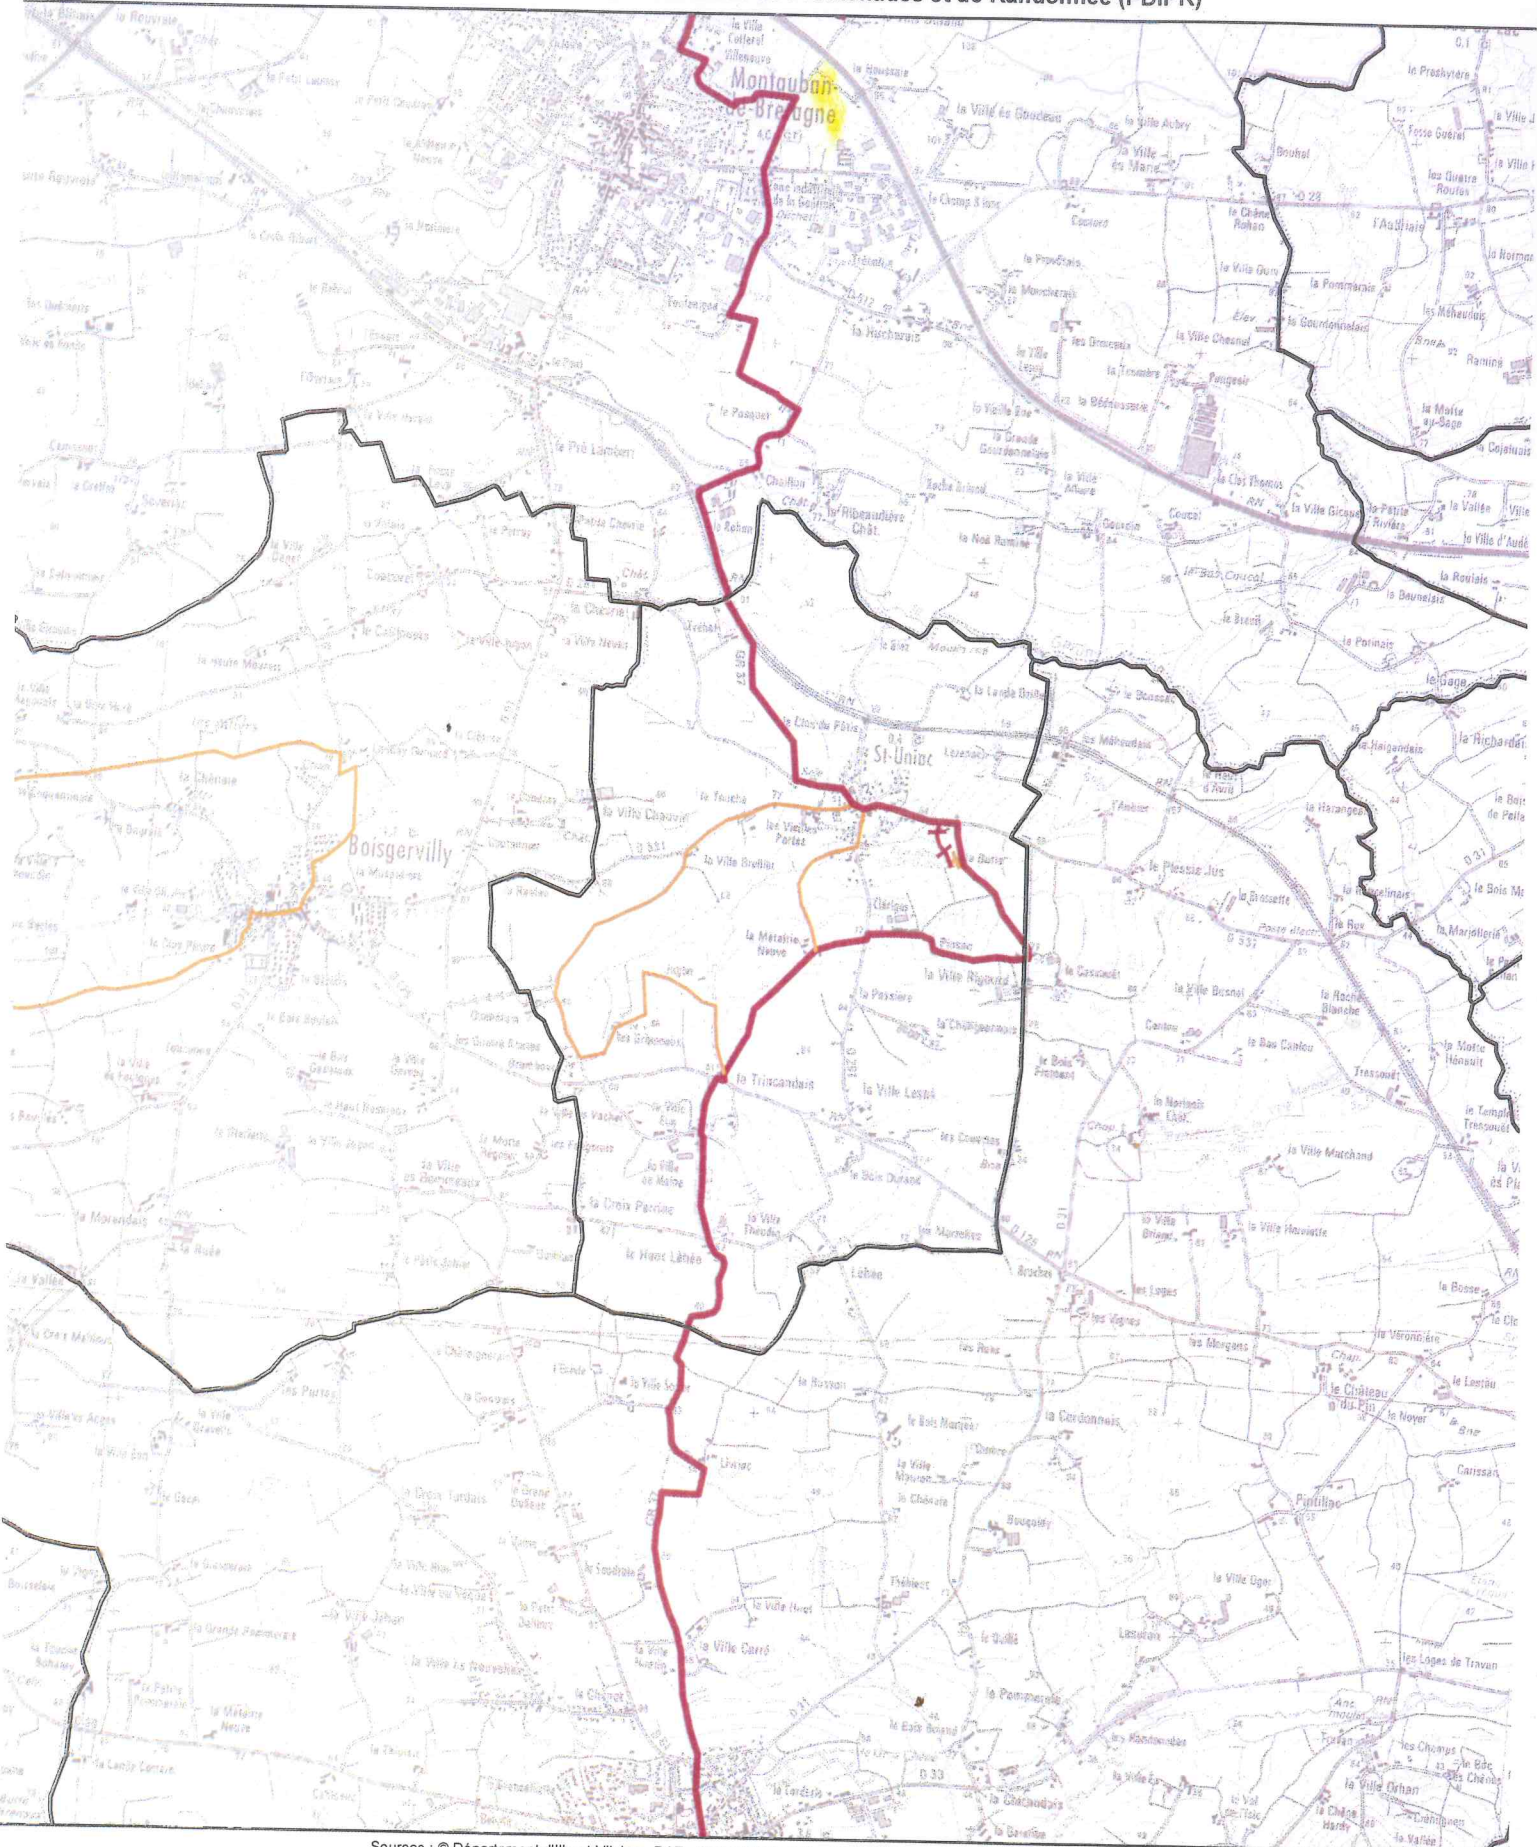

Saint-Uniac

les circuits équestres inscrits au Plan Départemental des Itinéraires de Promenades et de Randonnée (PDIPR)

Sources : © Département d'Ille-et-Vilaine - DAE - SEN / SCAN 250 - © IGN 2009 - Licence N°2009- CISO25-53-RB-SC25-0004 - Conception graphique : DAE - février 2017

PDIPR35 - Réseau Equestre

— Sentier départemental ouvert (Equibreizh)

— Sentier local ouvert

+++ Sentier départemental fermé

+++ Sentier local fermé

▭ Limite communale

0 0.5 1 Km